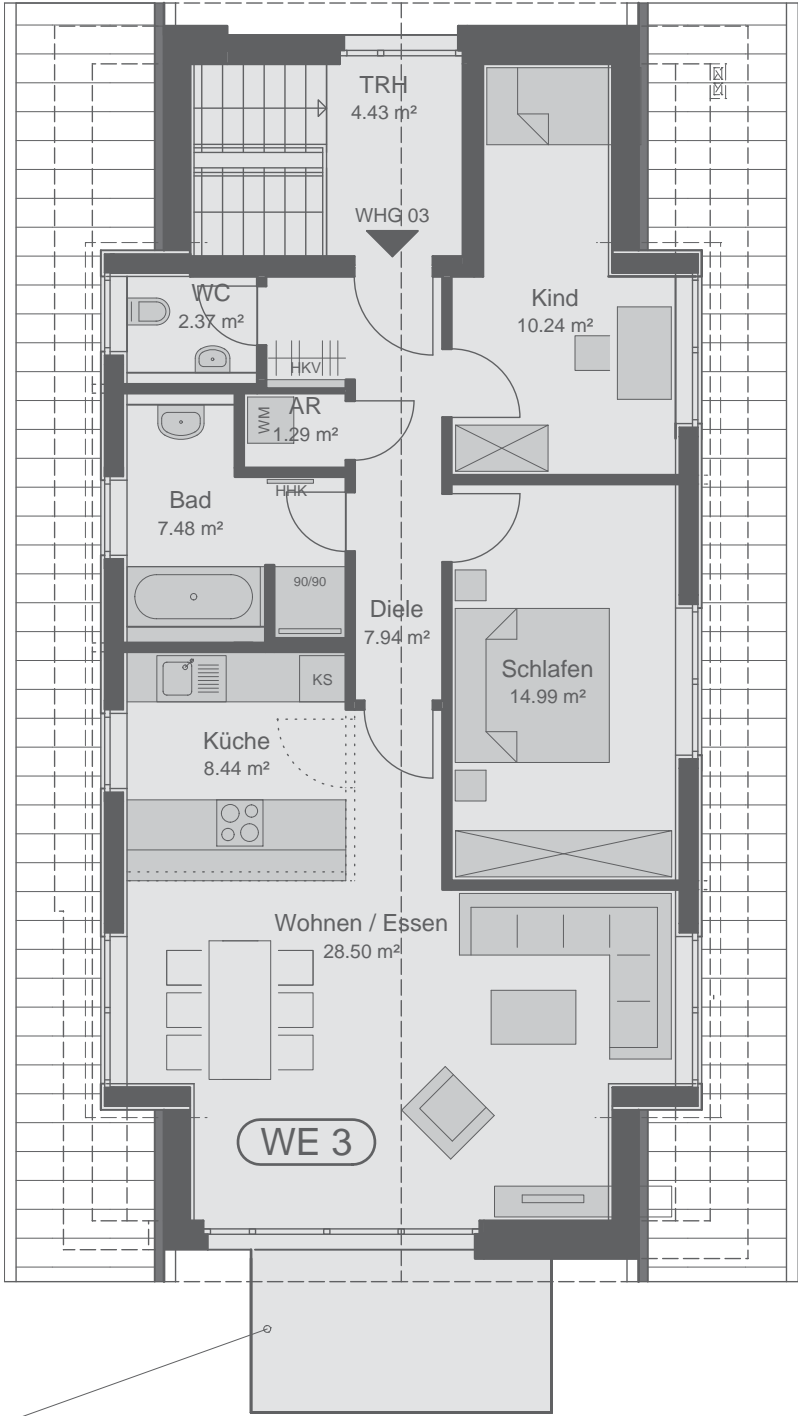

OBEN ALLEIN UND GUT DRAUF

Balkon
3.87 m²
(7.74 m²)

0m 1m 5m

FAMILIENFREUNDLICH UND MITTENDRIN

Balkon
3.87 m²
(7.74 m²)

0m 1m 5m

GROSSZÜGIG UND VIELSEITIG

GROSSZÜGIG UND VIELSEITIG